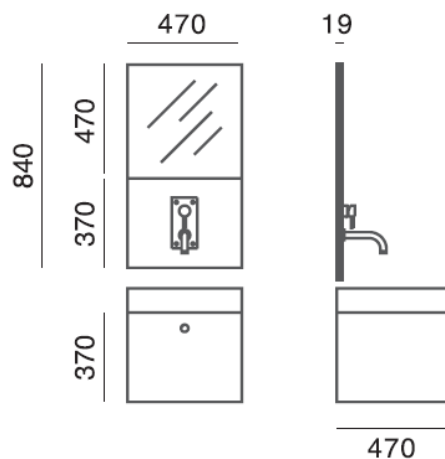

FLOW

sanindusa[®]
lifemoments

109840
lavatório flow 47
flow 47 wash basin

64201
móvel c/porta
furniture w/door

64272
espelho c/orifício p/torneira
mirror w/hole for tap

LAVATÓRIOS DE POUSAR
lavabos sobre mueble
basins to place
vasque à poser